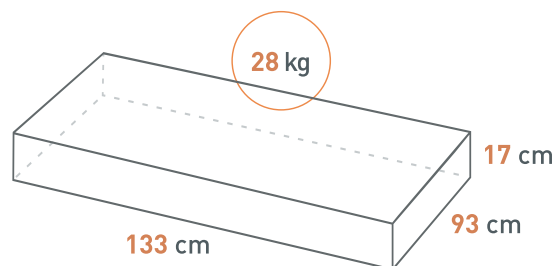

MEDIA STORAGE SOLUTIONS | MEDIA STORAGE RACKS

Rolling

Easy transport for rigid media!

- Locking wheels.
- Dimensions: 130 x 63 x 94 cm (L x W x H).
- Loading capacity 460 kg.

Ref: PHTICM40

API.PL Sp z o.o.
ul. Okreżna 37
95-070 Aleksandrów Łódzki
tel.: +48 42 250 55 95
fax: +48 42 250 55 94
zamowienia@api.pl
www.api.pl